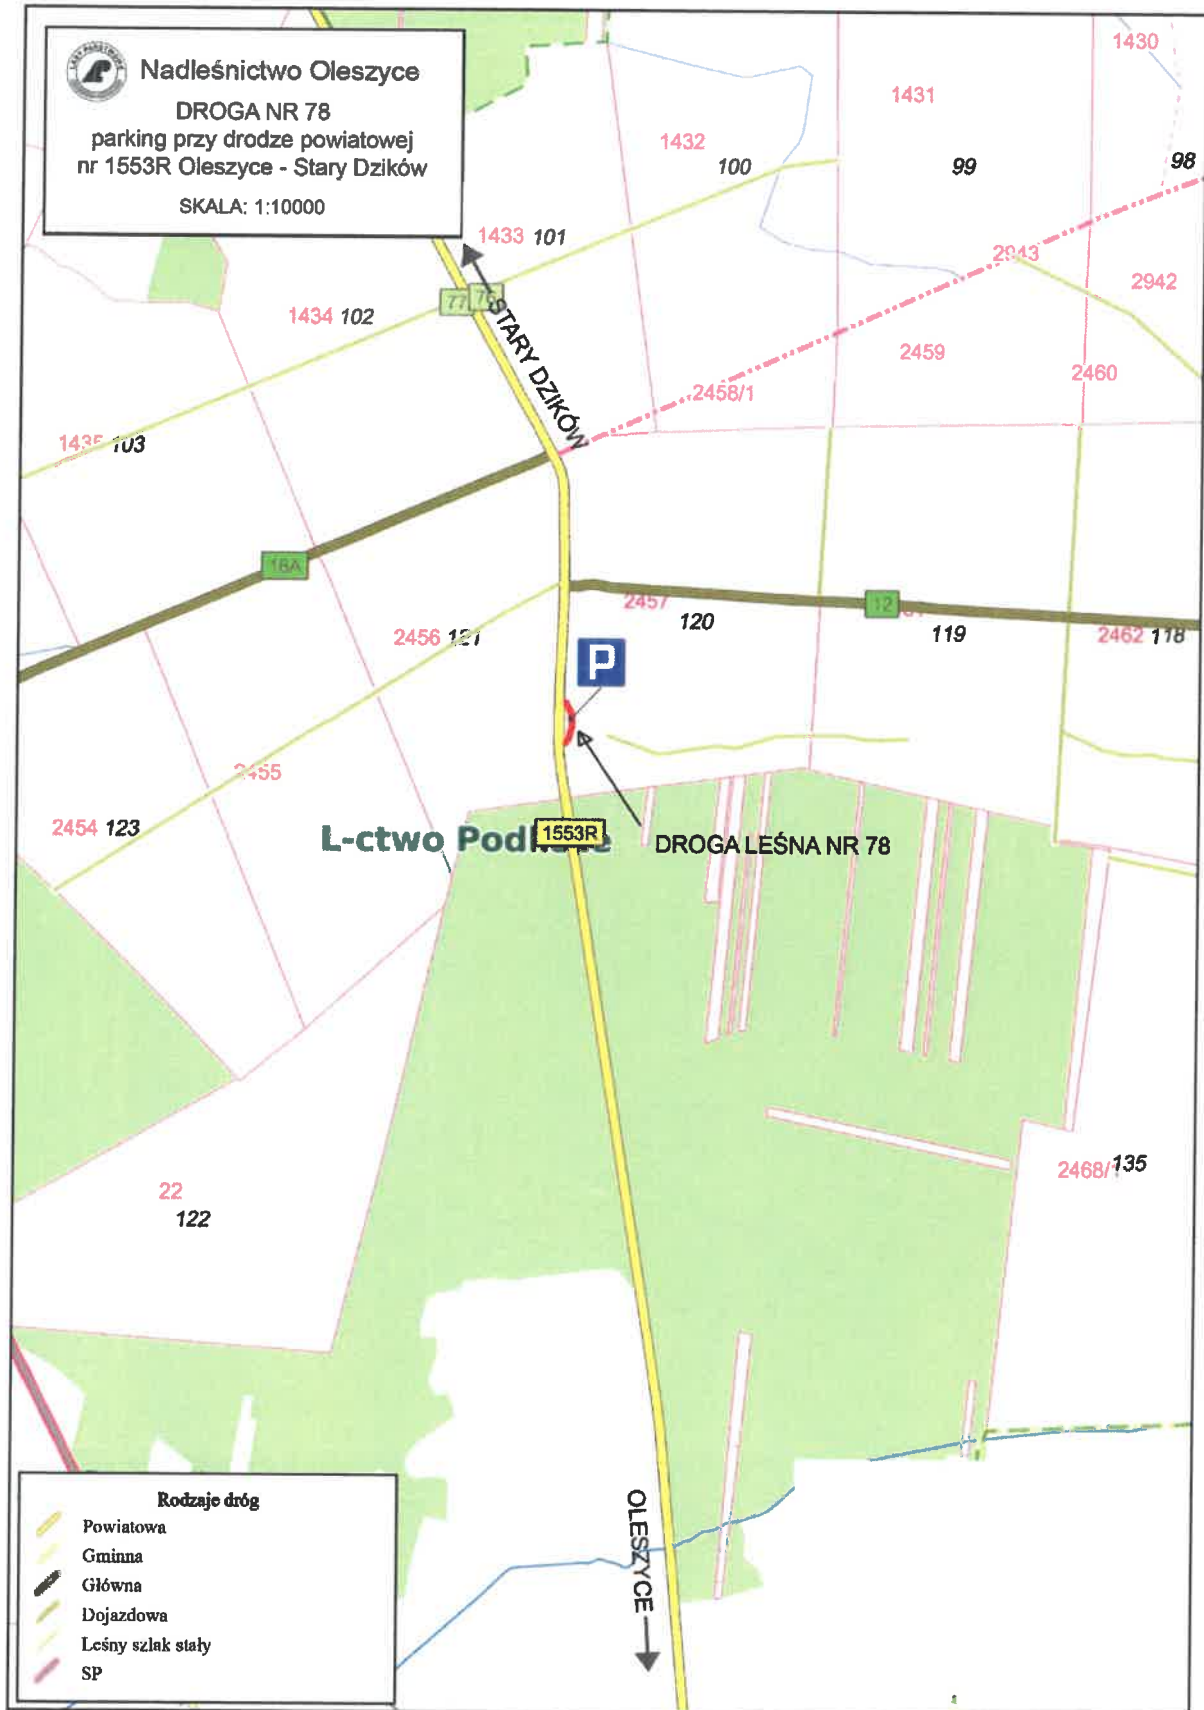

Mapy poglądowe udostępnianych dróg

Lp. 1 – Droga nr 89 (przy budynku administracyjnym
Nadleśnictwa Oleszyce)

Lp. 2 – Droga nr 11

Lp. 3 - Droga nr 78/parking Horaj

Lp. 4 oraz 5 - Drogi nr 9 i 20

Lp. 6 oraz 7 - Drogi nr 25 i 30