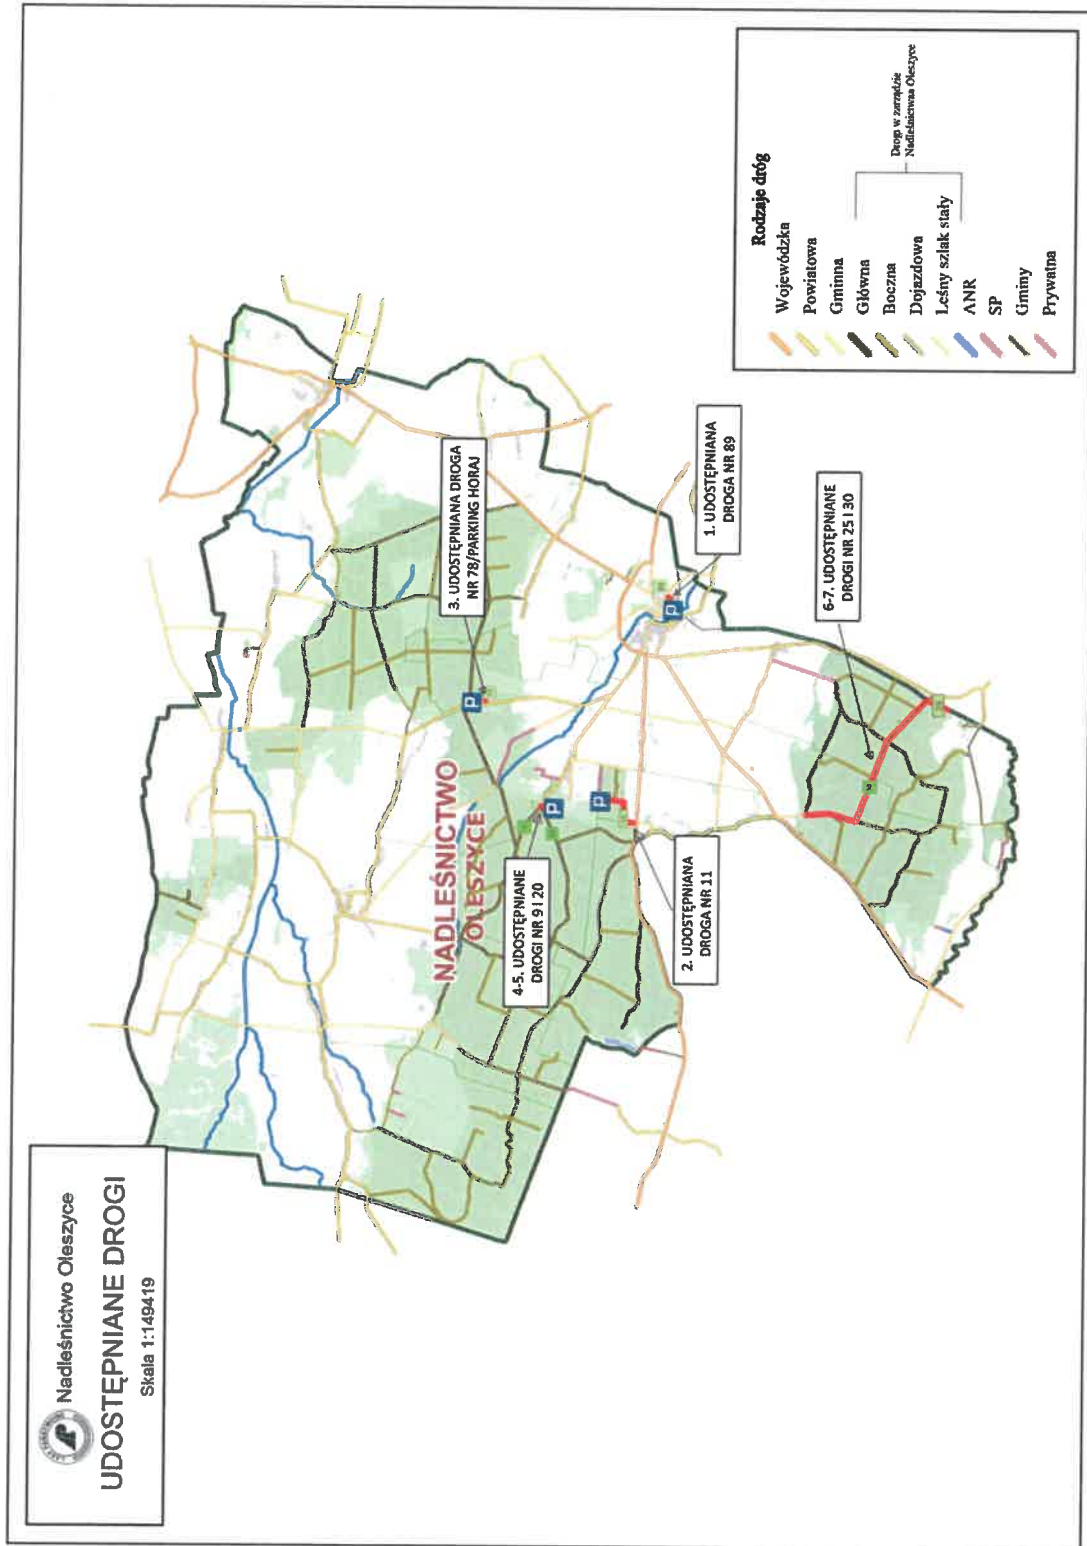

Mapy poglądowe udostępnianych dróg

Lp. 1 – Droga nr 89 (przy budynku administracyjnym
Nadleśnictwa Oleszyce)

Lp. 2 – Droga nr 11

Lp. 3 - Droga nr 78/parking Horaj

Lp. 4 oraz 5 - Drogi nr 9 i 20

Lp. 6 oraz 7 - Drogi nr 25 i 30