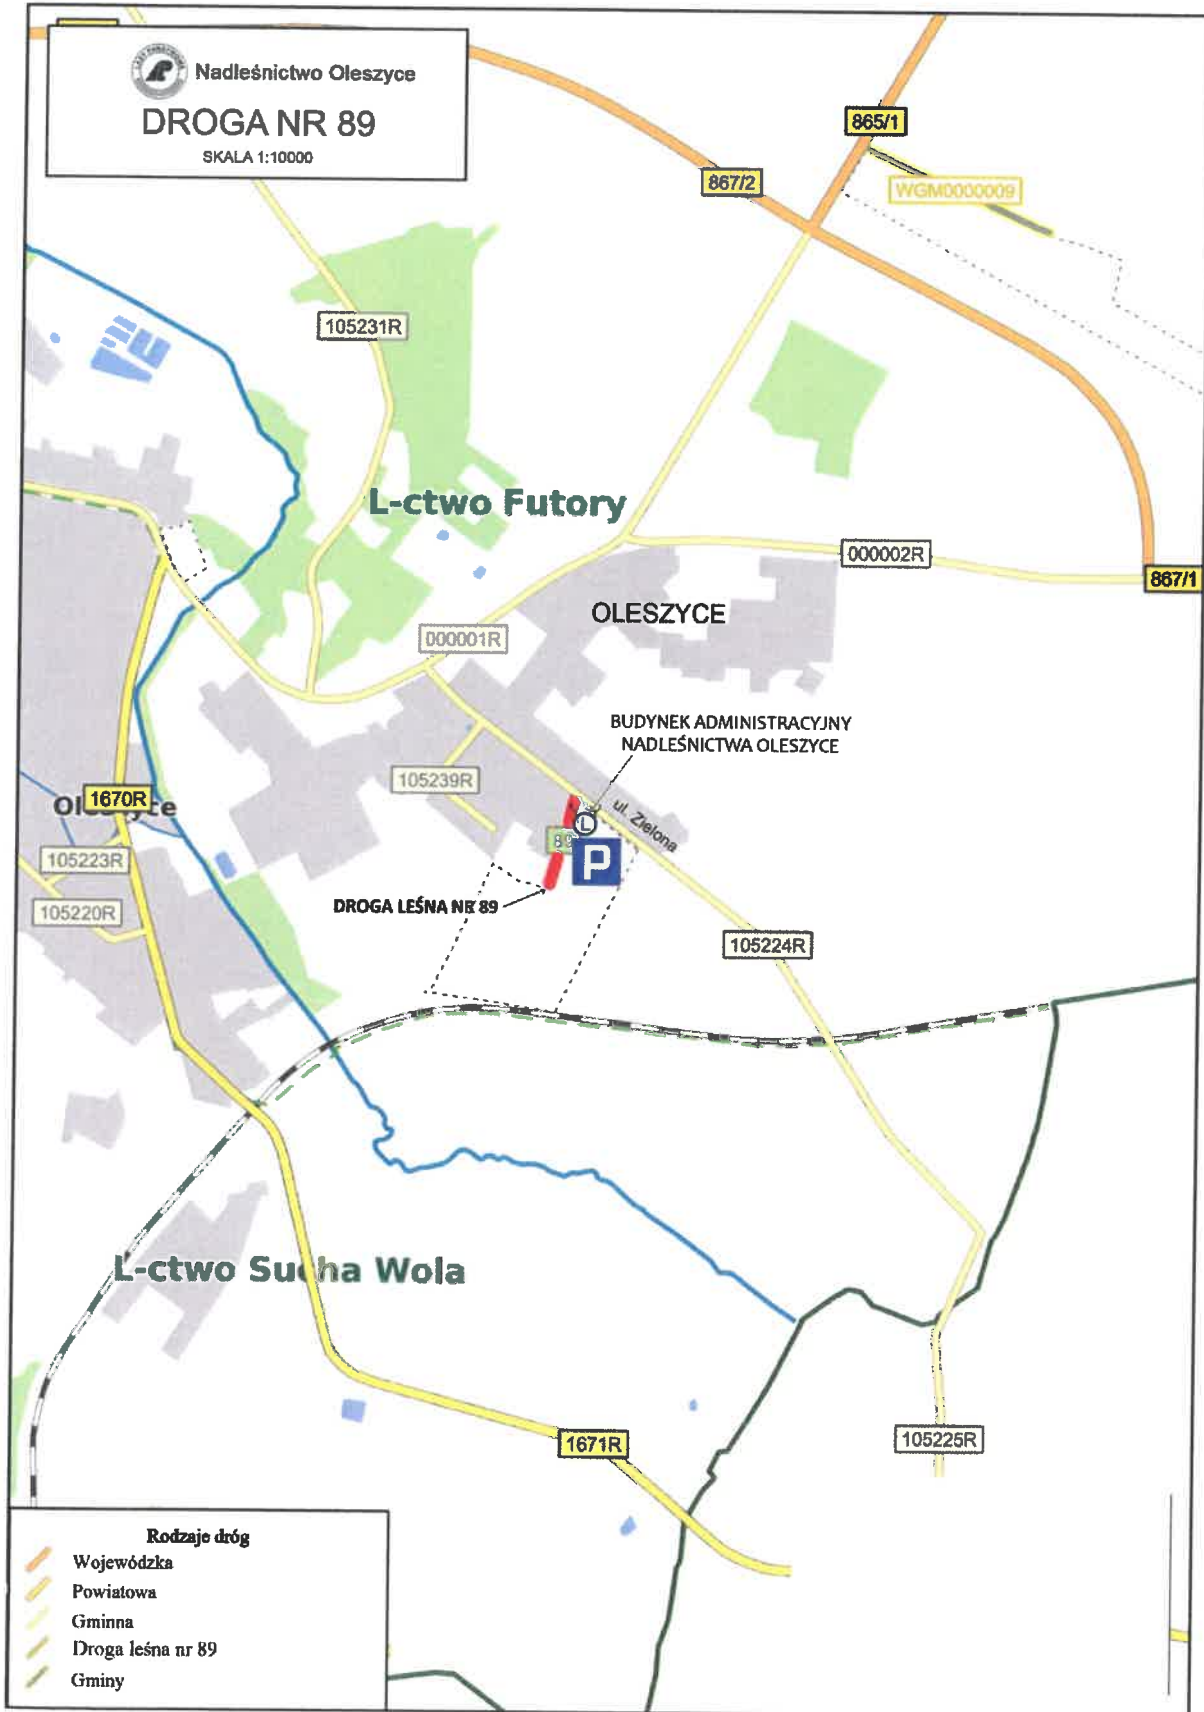

Mapy poglądowe udostępnianych dróg

Lp. 1 – Droga nr 89 (przy budynku administracyjnym
Nadleśnictwa Oleszyce)

Lp. 2 – Droga nr 11

Lp. 3 - Droga nr 78/parking Horaj

Lp. 4 oraz 5 - Drogi nr 9 i 20

Lp. 6 oraz 7 - Drogi nr 25 i 30